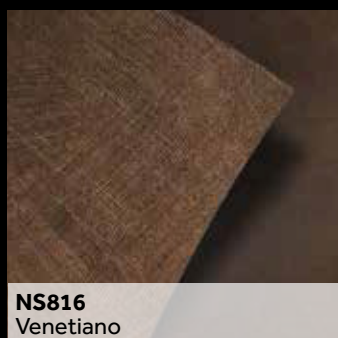

**APZ26**  
Classic Golden Fabric

**APZ05**  
Gold Crack

**RM007**  
Brushed Gold

**RM003**  
Brushed Brass

**RM008**  
Brushed Copper

**LS104**  
Shiny White Grid

**NS708**  
Colored Terrazzo

**RF007**  
Tweed

**NS410**  
Red Iron Oxide

Плочките са облицовани с **Venetiano**

**NS816**  
Venetiano

**DWP33**  
Dark Pearl Wood