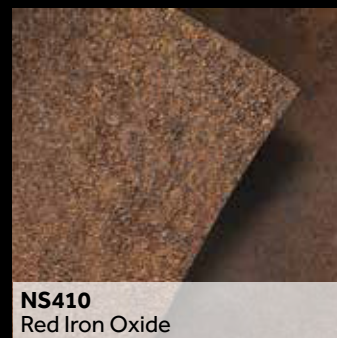

**DM036**  
Metallic Fine Silver

**RM022**  
Metallic Fine Grey

**APZ14**  
Silver Metal Weave

**RM051**  
Hatched Metal

Облицовано със **Strong Golden Fabric**

**APZ18**  
Gold Metal Weave

**APZ25**  
Strong Golden Fabric

**APZ26**  
Classic Golden Fabric

**APZ05**  
Gold Crack

**RM007**  
Brushed Gold

**RM003**  
Brushed Brass

**RM008**  
Brushed Copper

**LS104**  
Shiny White Grid

**NS708**  
Colored Terrazzo

**RF007**  
Tweed

**NS410**  
Red Iron Oxide

Плочките са облицовани с **Venetiano**

**NS816**  
Venetiano

**DWP33**  
Dark Pearl Wood

**TNS03**  
Grey Grained Leather

**TNS04**  
Camel Grained Leather

Вратите са облицовани с **Crocodile Leather Brown**

Стената е облицована с **Rhombus Leather Beige**